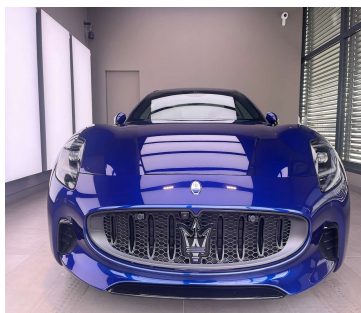

Maserati GranTurismo

Granturismo MY24 Folgore BEV 761hp

PREZZO 169.900,00 €

Alimentazione: **Elettrica** Cilindrata: **0 cc** Potenza: **761 CV (69 560)**

Cambio: **Automatico** Colore: **BLU EMOZIONE** IVA: **No**

Km Totali: **150**

Garanzia Forza Maserati

DATI TECNICI

- Trazione: 4x4
- Numero Sedili: 4
- Colore interni:
- Carrozzeria: berlina
- Numero Porte: 3

OPTIONALS

- 360° camera
- Chiusura centralizzata senza chiave
- Cruise control
- Parabrezza riscaldato
- Sedili riscaldati
- Sensore di pioggia
- Sistema di navigazione
- Start/Stop Automatico
- Vetri oscurati
- Volante riscaldato
- Autoradio
- Carica per smartphone a induzione
- Sound system
- ABS
- Airbag passeggero
- Blind spot monitor
- ESP
- Fari full-LED
- Limitatore di velocità
- Sistema di avviso di distanza
- Sistema di riconoscimento della stanchezza
- Alzacristalli elettrici
- Climatizzatore automatico
- Head-up display
- Park Distance Control
- Sedili ventilati
- Sensori di parcheggio assistito anteriori
- Sospensioni pneumatiche
- Supporto lombare
- Volante in pelle
- Android Auto
- Autoradio digitale
- Computer di bordo
- USB
- Adaptive Cruise Control
- Antifurto
- Controllo automatico trazione
- Fari di profondità antiabbagliamento
- Frenata d'emergenza assistita
- Riconoscimento dei segnali stradali
- Sistema di chiamata d'emergenza
- Cerchi in lega (21")
- Bracciolo
- 3 zone
- Hill Holder
- Regolazione elettrica sedili
- Sensore di luminosità
- Sensori di parcheggio assistito posteriori
- Specchietti laterali elettrici
- Telecamera per parcheggio assistito
- Volante multifunzione
- Apple CarPlay
- Bluetooth
- MP3
- Vivavoce
- Airbag conducente
- Assistente abbaglianti
- Controllo elettronico della corsia
- Fari direzionali
- Isofix
- Servosterzo
- Sistema di controllo pressione pneumatici
- Controllo vocale